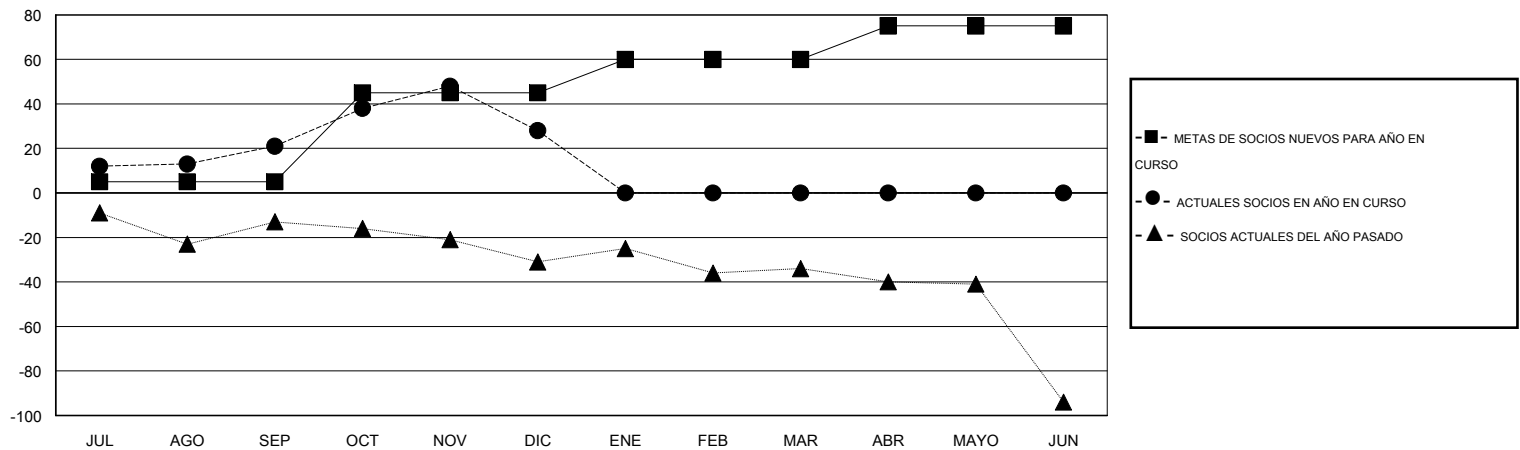

# MONTHLY MEMBERSHIP PROGRESS REPORT

District F 3

Results as of: 12/31/2016

GMT: Jaime García Cepeda

UBICACIÓN COLOMBIA

GMT DE AE 3

Clubes					socios				
RESULTADOS DE 2016-2017					RESULTADOS DE 2016-2017				
TRIMESTRE	META DE CLUBES NUEVOS	NUEVOS CLUBES	CLUBES DADOS DE BAJA	GANANCIA/PÉRDIDA NETA	TRIMESTRE	META DE SOCIOS NUEVOS	SOCIOS FUNDADORES Y NUEVOS SOCIOS AÑADIDOS	SOCIOS DADOS DE BAJA	GANANCIA/PÉRDIDA NETA
JUL/AGO/SEP	0	0	0	0	JUL/AGO/SEP	5	33	12	21
OCT/NOV/DIC	1	0	0	0	OCT/NOV/DIC	40	34	27	7
ENE/FEB/MAR	0	0	0	0	ENE/FEB/MAR	15	0	0	0
ABR/MAYO/JUN	0	0	0	0	ABR/MAYO/JUN	15	0	0	0

METAS Y CIFRA ACUMULATIVA DE CLUBES NUEVOS

METAS Y CIFRA ACUMULATIVA DE SOCIOS

CLUBES DADOS DE BAJA: 0	18 CLUBS OF 50 AÑADIERON 1 O MÁS SOCIOS NUEVOS	<u>DISTRIBUCIÓN POR SEXO</u>
		MASCULINO 369 (43.36%)
		FEMENINO 482 (56.64%)
<u>SOCIOS DADOS DE BAJA</u>	<a href="#">CLIC AQUÍ PARA DATOS DE SALUD DE CLUB</a>	SOCIOS EN UNIDAD FAMILIAR 300
FALLECIDOS 4		CABEZA DE FAMILIA 131
CLUB CANCELADO 0		NO ES CABEZA DE FAMILIA 169
OTRO 35		
<b>TOTAL 39</b>		